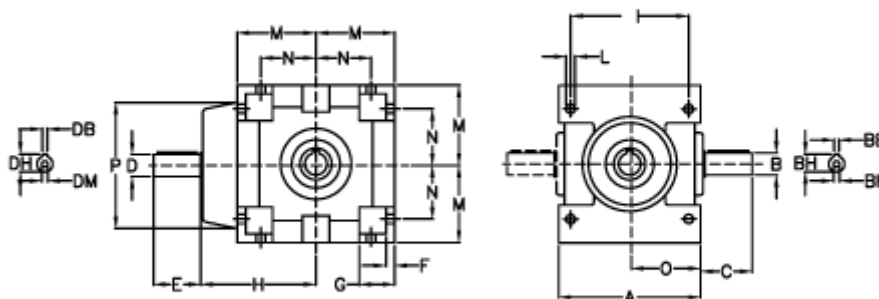

Varenummer: 2944048002300  
 Beskrivelse: Vinkelgear RAN 48SC i=2

## Mål

A	= 240	DB i>=2	= 10	E i>=2	= 80	O	= 120
BB H7	= 14	D h6 i=1	= 48	F	= 20	P f7	= 240
Betegnelse	= RAN 48	D h6 i>=2	= 38	G	= 70	Vægt (kg)	= 63.0
BH	= 51.5	DH i=1	= 51.5	H	= 213		
B h6	= 48	DH i>=2	= 41.0	I	= 200		
BM	= M16	DM i=1	= M16	L	= 16.0		
C	= 110	DM i>=2	= M12	M	= 140		
DB i=1	= 14	E i=1	= 110	N	= 95		